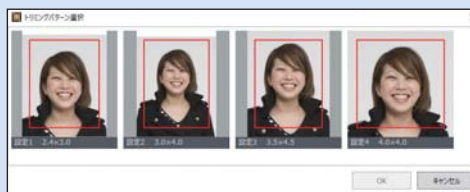

フェイスピッカー

FacePicker 顔写真トリミングソフト

社員証・学生証・修了証などのカードに必要な
顔写真を自動認識・一括トリミングができます。

大量の顔写真のトリミング
ひとつひとつ加工するのは面倒…

Face Picker なら、
顔写真のトリミングを
自動認識・一括で処理
できます！

● Face Picker 使用方法

①ソフトに写真を読み込み

②トリミングパターンを選択

「2.4×3.0」「3.0×4.0」等ご希望のサイズに
トリミングできます。

③読み込みが開始され、 トリミング後の状態が一覧表示されます。

④保存ボタンで、トリミングした 画像を一括保存！

簡単・効率的に
トリミング！

Point! ファイル名には自動で「_trim」がつくので、誤って元画像を上書きしてしまう心配はありません。

一括トリミング後に、トリミング範囲の修正や、色調補正をすることができます。

枠からはみ出ってしまった時も、修正ボタンを押せば…

枠をドラッグで位置・サイズを調節!

輝度、コントラストや、色調の補正も可能です。

トリミングパターンの範囲調整や、保存時の解像度等の設定もできます。

画像保存時の、元のファイル名に付加する文字を変更できます。

画像解像度、保存サイズ、顔サイズ比率、顔の上下位置を変更できます。

新規トリミングパターンの追加も可能!

トリミングパターン選択画面に追加されます。

※設定可能な最大値や最小値には限度があります。また画面上と実際の印刷結果には多少の誤差があります。